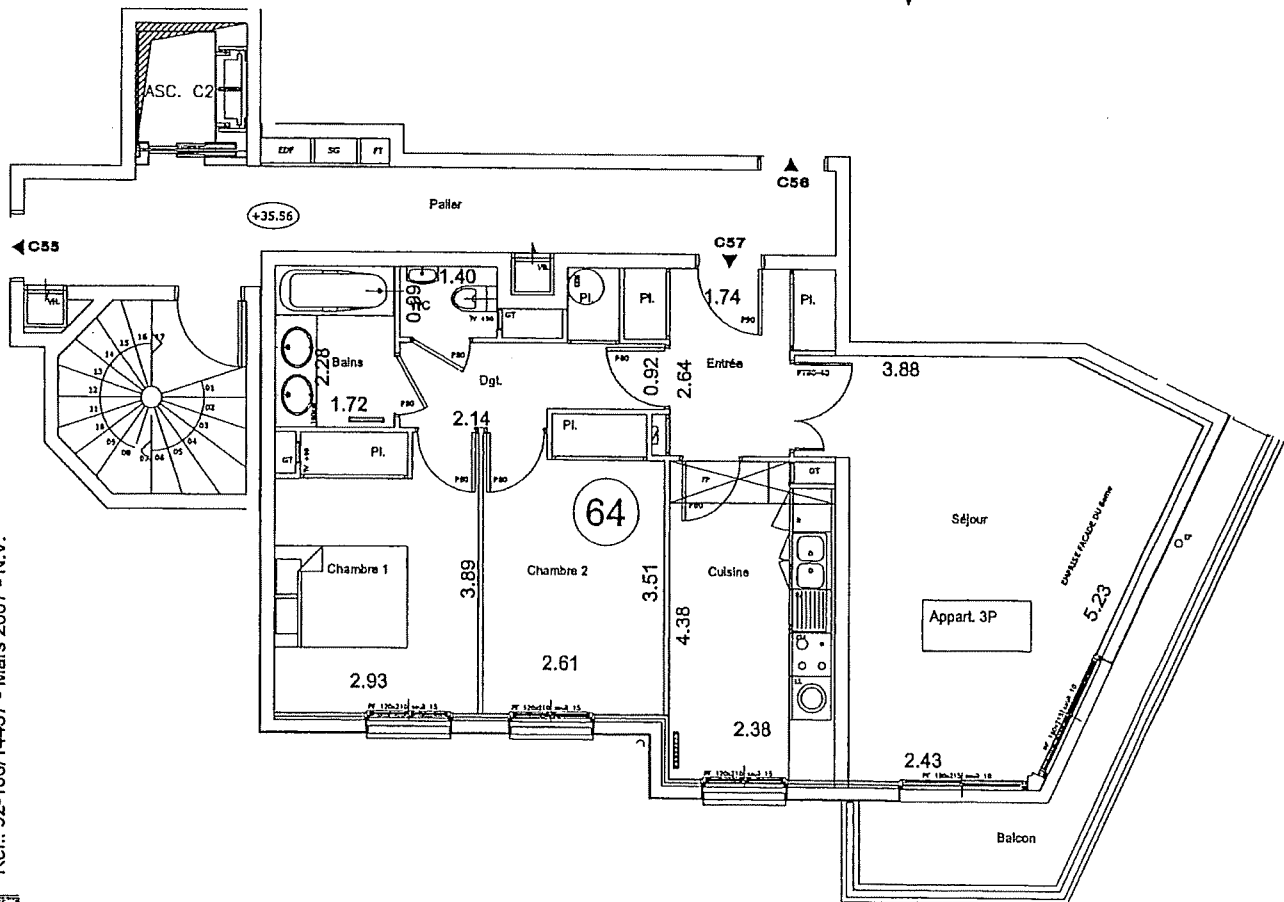

5^{ème} Etage Bâtiment C

Appartement 3 Pièces-Lot n° 64

Entrée/Placards	6.0 m ²
Séjour	24.0 m ²
Chambre 1/Placard	11.1 m ²
Chambre 2/Placard	10.4 m ²
Cuisine	10.2 m ²
Salle de bains	3.9 m ²
W.C.	1.4 m ²
Dégagement/Placard	4.9 m ²
Superficie Totale Privative	71.9 m ²
Superficie annexe (Balcon)	7.2 m ²

Plan de Situation

Vers la rue du Capitaine Ferber

Vers la rue du Capitaine Ferber

Echelle: 1/100

G.T.B. - 8, rue d'Enghien - 75010 PARIS Téléphone : 01 44 79 00 44 + Télécopie : 01 44 79 00 22
 Réf.: 92-106/14437 - Mars 2007 - N.V.